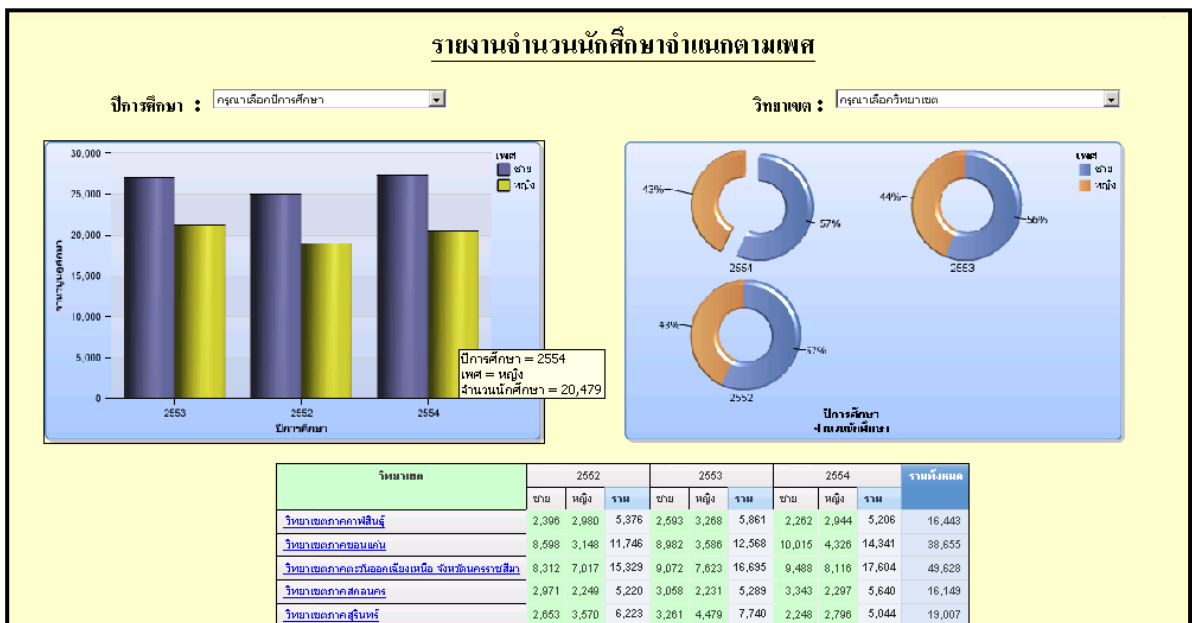

9. สามารถเลือกดูข้อมูลปีการศึกษาที่ต้องการได้โดยการเลือก Prompt ดังภาพ

ในที่นี้เลือกปีการศึกษา 2552 จะปรากฏข้อมูลดังภาพ

10. นอกจากนี้ยังสามารถเลือกดูข้อมูลด้วยเงื่อนไขวิทยาเขต โดยเลือกวิทยาเขตที่ต้องการ ดังภาพ

จะปรากฏข้อมูลรายงานการรับนักศึกษาจำแนกตามปีการศึกษา 2552 วิทยาเขตภาคขอนแก่น

11. เมื่อดูรายงานเสร็จแล้ว สามารถกลับไปหน้าจอหลักโดยไปที่มุมบนด้านซ้ายส่วนของ IBM Cognos viewer  
 กดที่ Back to default entry

12. จะกลับสู่หน้าจอหลัก

13. นอกจากการเลือก Prompt ในหน้ารายงานยังสามารถเลือก Link Drill though ไปยังรายงานอื่นได้โดยไปที่  
 เรืองนักศึกษา และเลือกรายงานจำนวนนักศึกษารายจำแนกตามเพศ

14. จะปรากฏหน้ารายงาน ดังภาพ โดยเมื่อนำลูกศรไปชี้ที่รูปกราฟ จะปรากฏข้อมูลของกราฟนั้นๆ ขึ้นมา