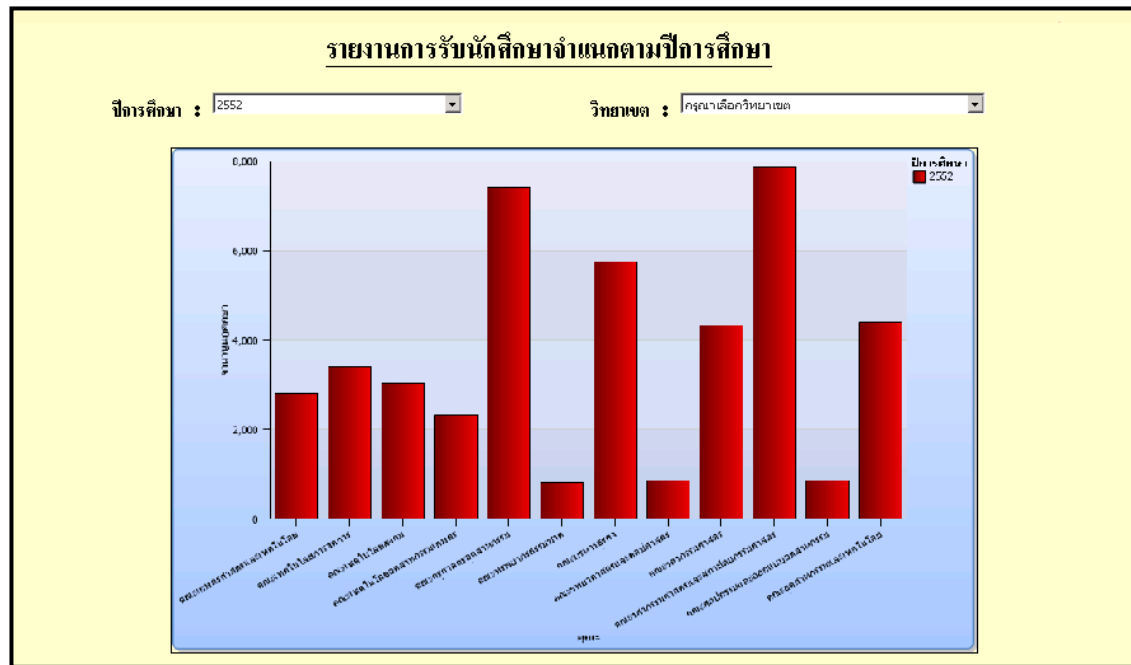

4. เลือกแท็บ My portal เพื่อเข้าสู่หน้าจอรายงาน

5. ปรากฏหน้าจอ ดังภาพ ในส่วน IBM Cognos Viewer ไปที่มุมบนขวามือเลือก Maximize เพื่อขยายหน้า  
 รายงานให้เต็มจอ

6. ในหน้าจอนี้ ผู้ใช้สามารถเรียกดูรายงานในหมวดต่างๆ แยกตามเรื่องได้ ดังภาพ

9. สามารถเลือกดูข้อมูลปีการศึกษาที่ต้องการได้โดยการเลือก Prompt ดังภาพ

ในที่นี้เลือกปีการศึกษา 2552 จะปรากฏข้อมูลดังภาพ

10. นอกจากนี้ยังสามารถเลือกดูข้อมูลด้วยเงื่อนไขวิทยาเขต โดยเลือกวิทยาเขตที่ต้องการ ดังภาพ