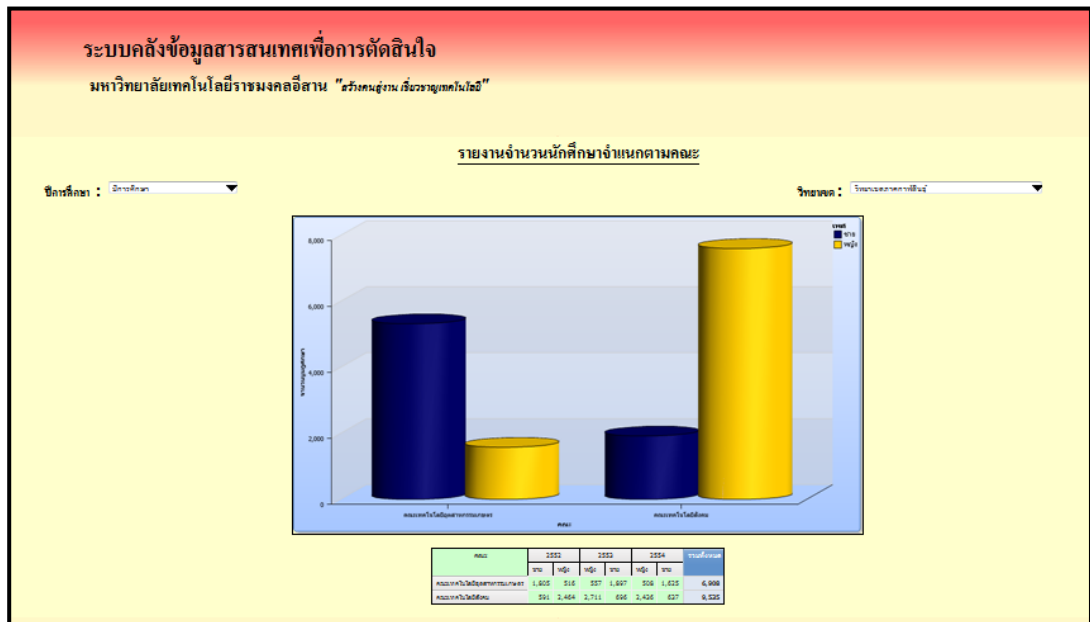

จะปรากฏข้อมูลรายงานการรับนักศึกษาจำแนกตามปีการศึกษา 2552 วิทยาเขตภาคขอนแก่น

11. เมื่อดูรายงานเสร็จแล้ว สามารถกลับไปหน้าจอหลักโดยไปที่มุมบนด้านซ้ายส่วนของ IBM Cognos viewer  
 กดที่ Back to default entry

12. จะกลับสู่หน้าจอหลัก

13. นอกจากการเลือก Prompt ในหน้ารายงานยังสามารถเลือก Link Drill though ไปยังรายงานอื่นได้โดยไปที่  
 เรืองนักศึกษา และเลือกรายงานจำนวนนักศึกษารายจำแนกตามเพศ

14. จะปรากฏหน้ารายงาน ดังภาพ โดยเมื่อนำลูกศรไปชี้ที่รูปกราฟ จะปรากฏข้อมูลของกราฟนั้นๆ ขึ้นมา

16. เมื่อคัดเลือกวิทยาเขตภาคกลางฟลินซ์ จะปรากฏรายงานที่แสดงข้อมูลเฉพาะวิทยาเขตภาคฟลินซ์ ดังภาพ

17. นอกจากนี้หน้าเมนูในเรื่องต่างๆ ยังสามารถกดปุ่ม Home เพื่อกลับไปยังหน้าจอหลักได้