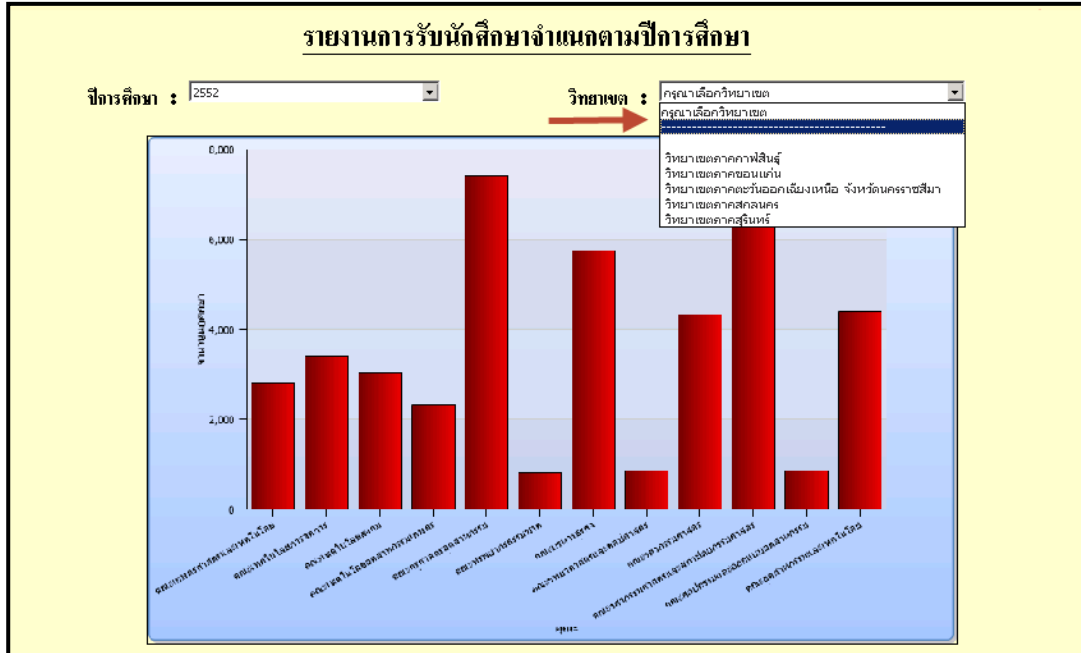

4. เลือกแท็บ My portal เพื่อเข้าสู่หน้าจอรายงาน

5. ปรากฏหน้าจอ ดังภาพ ในส่วน IBM Cognos Viewer ไปที่มุมบนขวามือเลือก Maximize เพื่อขยายหน้า  
 รายงานให้เต็มจอ

6. ในหน้าจอนี้ ผู้ใช้สามารถเรียกดูรายงานในหมวดต่างๆ แยกตามเรื่องได้ ดังภาพ

9. สามารถเลือกดูข้อมูลปีการศึกษาที่ต้องการได้โดยการเลือก Prompt ดังภาพ

ในที่นี้เลือกปีการศึกษา 2552 จะปรากฏข้อมูลดังภาพ

10. นอกจากนี้ยังสามารถเลือกดูข้อมูลด้วยเงื่อนไขวิทยาเขต โดยเลือกวิทยาเขตที่ต้องการ ดังภาพ