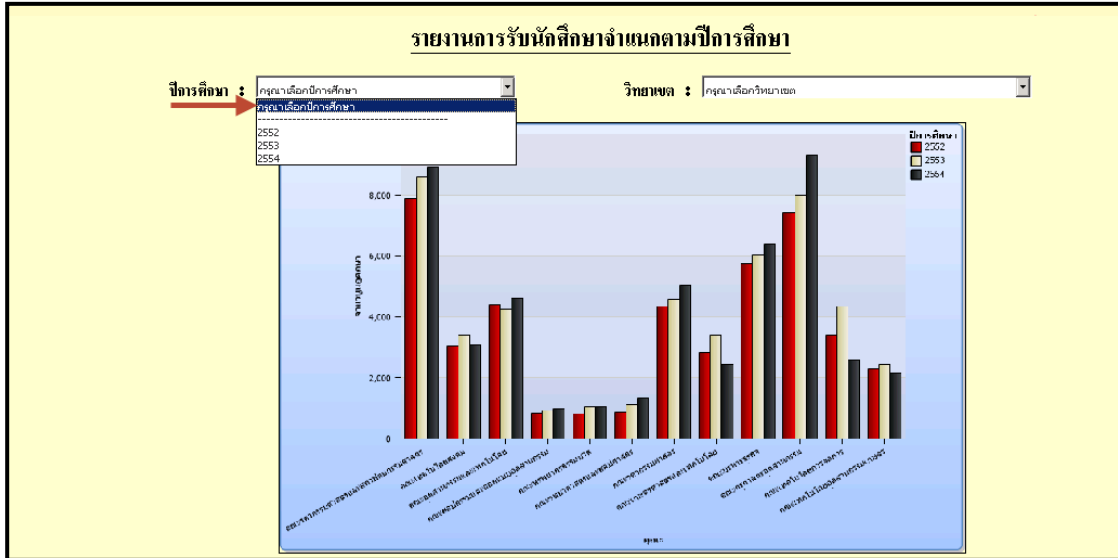

4. เลือกแท็บ My portal เพื่อเข้าสู่หน้าจอรายงาน

5. ปรากฏหน้าจอ ดังภาพ ในส่วน IBM Cognos Viewer ไปที่มุมบนขวามือเลือก Maximize เพื่อขยายหน้า  
 รายงานให้เต็มจอ

6. ในหน้าจอนี้ ผู้ใช้สามารถเรียกดูรายงานในหมวดต่างๆ แยกตามเรื่องได้ ดังภาพ

9. สามารถเลือกดูข้อมูลปีการศึกษาที่ต้องการได้โดยการเลือก Prompt ดังภาพ

ในที่นี้เลือกปีการศึกษา 2552 จะปรากฏข้อมูลดังภาพ

10. นอกจากนี้ยังสามารถเลือกดูข้อมูลด้วยเงื่อนไขวิทยาเขต โดยเลือกวิทยาเขตที่ต้องการ ดังภาพ