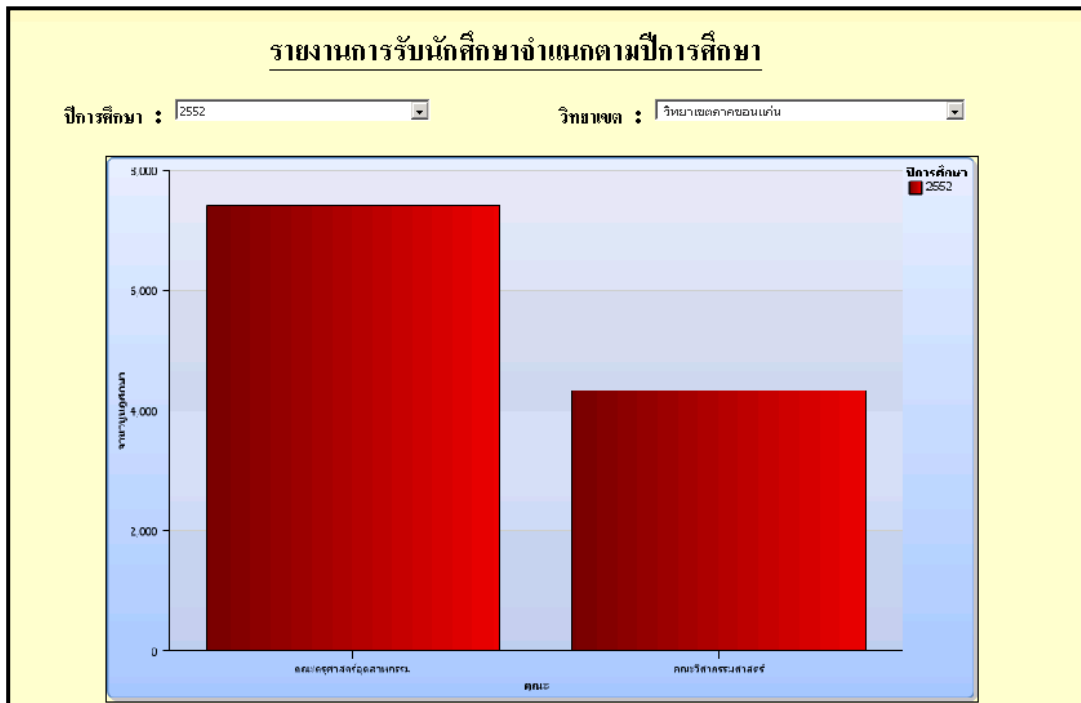

4. เลือกแท็บ My portal เพื่อเข้าสู่หน้าจอรายงาน

5. ปรากฏหน้าจอ ดังภาพ ในส่วน IBM Cognos Viewer ไปที่มุมบนขวามือเลือก Maximize เพื่อขยายหน้า  
 รายงานให้เต็มจอ

6. ในหน้าจอนี้ ผู้ใช้สามารถเรียกดูรายงานในหมวดต่างๆ แยกตามเรื่องได้ ดังภาพ

9. สามารถเลือกดูข้อมูลปีการศึกษาที่ต้องการได้โดยการเลือก Prompt ดังภาพ

ในที่นี้เลือกปีการศึกษา 2552 จะปรากฏข้อมูลดังภาพ

10. นอกจากนี้ยังสามารถเลือกดูข้อมูลด้วยเงื่อนไขวิทยาเขต โดยเลือกวิทยาเขตที่ต้องการ ดังภาพ

จะปรากฏข้อมูลรายงานการรับนักศึกษาจำแนกตามปีการศึกษา 2552 วิทยาเขตภาคขอนแก่น

11. เมื่อดูรายงานเสร็จแล้ว สามารถกลับไปหน้าจอหลักโดยไปที่มุมบนด้านซ้ายส่วนของ IBM Cognos viewer  
 กดที่ Back to default entry